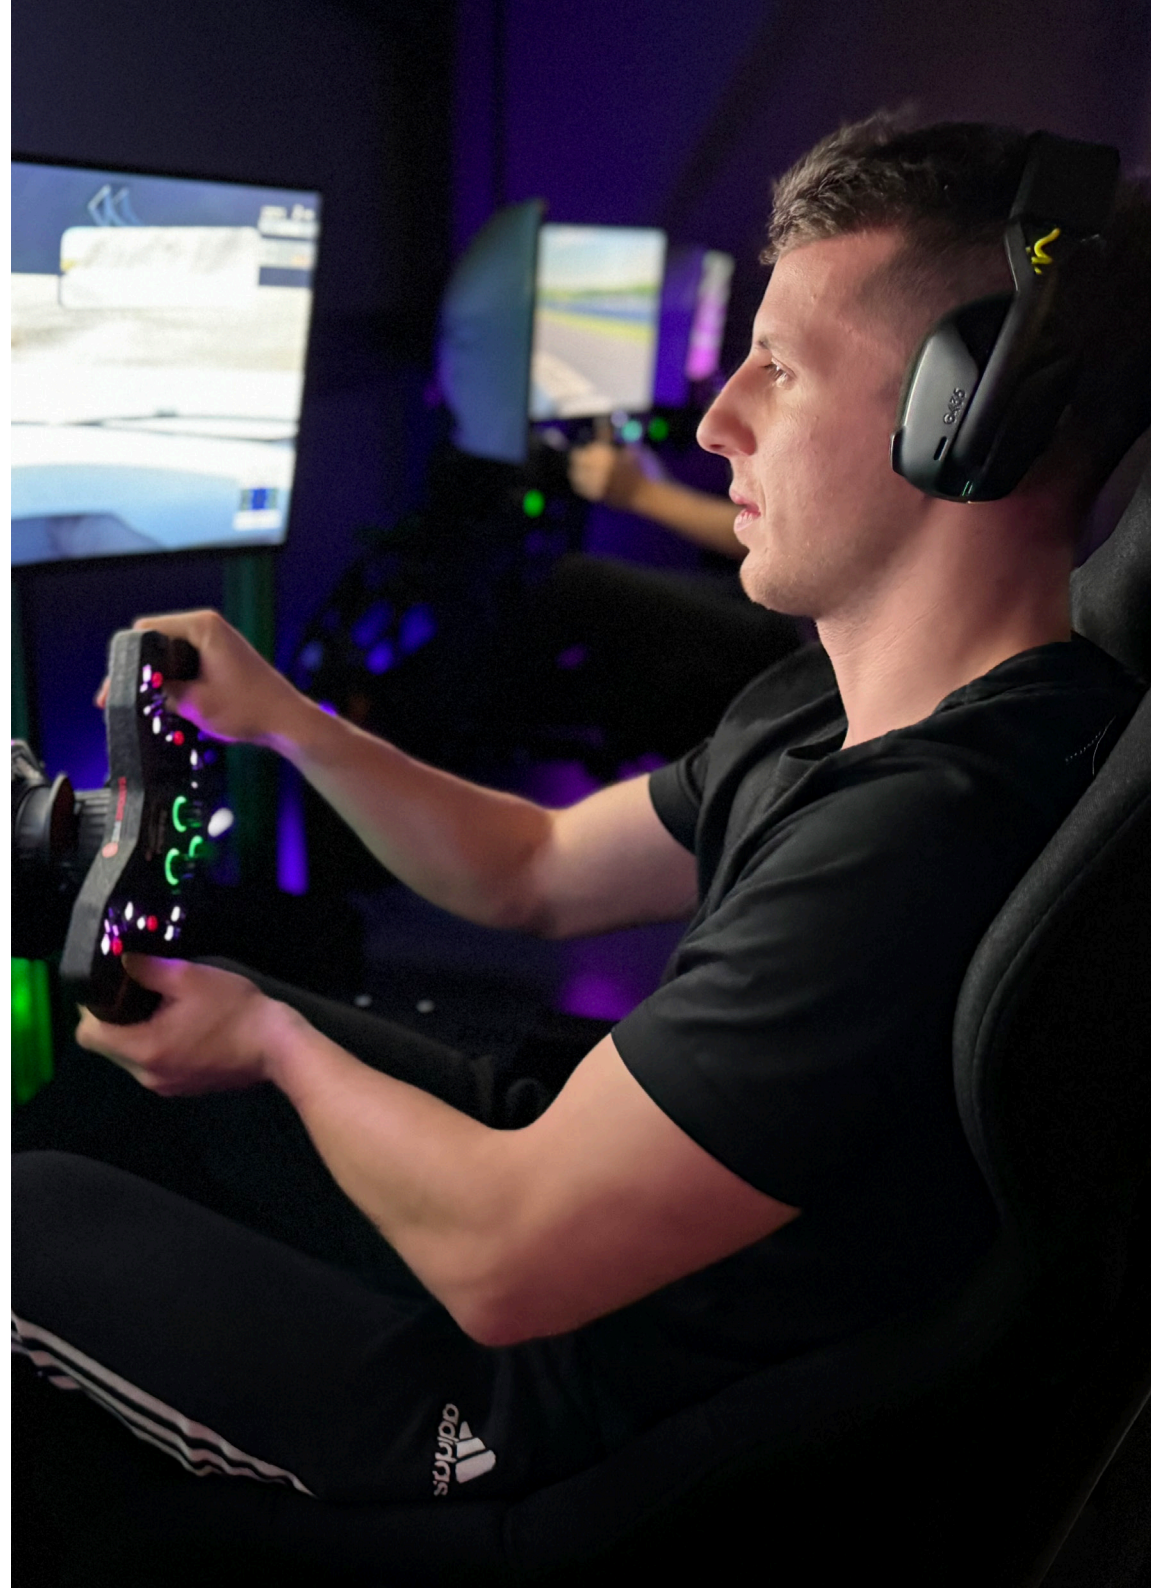

PRZEBIEG RYWALIZACJI

1. *1. Spotkania rozpoczynają się **15 minutowym** briefngiem z omówieniem toru i wybranego samochodu prowadzonym przez kierowcę wyścigowego i trenera **STREFA RACING**.*
2. *2. Kolejno startują 3 przejazdy kwalifikacyjne (przejazd na każdym rodzaju symulatorów)*
3. *3. Po zakończonych kwalifikacjach rozpoczynamy serię wyścigów finałowych.*
4. *4. Pierwszy wyścig rozpoczyna się na bazie pozycji uzyskanych w kwalifikacjach i trwa **15 minut**. Wyścigi odbywają się w trzech dywizjach A, B ... E w każdym z nich bierze udział maks. 6 zawodników.*
5. *5. Na zakończenie krótkie omówienie przebiegu rozgrywki, ogłoszenie wyników oraz wręczenie certyfikatów oraz nagród dla uczestników.*